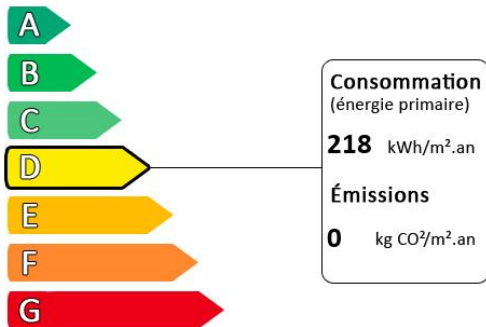

Vente - Appartements - Samois Sur Seine

Prix : 179 000€

Honoraires à la charge du vendeur

Bord de SEINE Vue Seine Bel appartement rénové en duplex. Idéalement situé en bord de SEINE, Résidence Beau Rivage Entrée fermée, pièce de vie avec espace cuisine, à l'étage bureau, chambre, salle d'eau. Box fermé. Belles prestations. Jardin ombragé. Honoraire agence 9 000 euros à la charge vendeur achat vente samois bord de seine

Diagnostic de performance énergétique (DPE)

Logement très performant

Surface habitable : 44 m²

Nombre de pièces : 3

Nombre de chambres : 1

Logement extrêmement consommateur d'énergie

Diagnostic réalisé avant le 1er juillet 2021